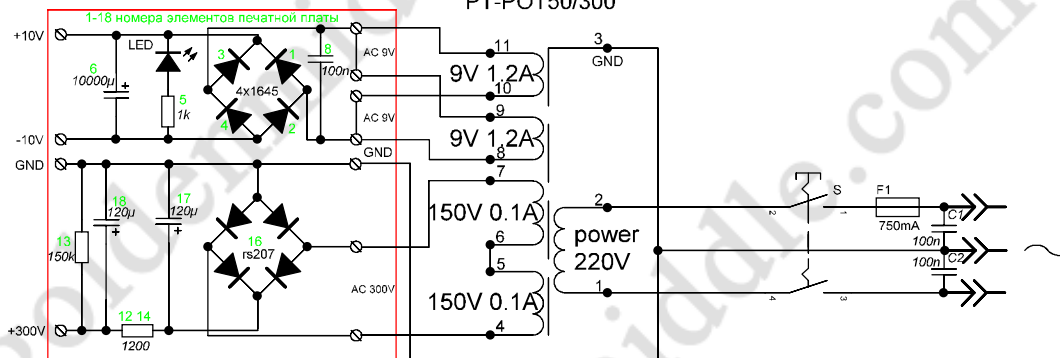

### PRETON принципиальная схема источника питания

#### УНИВЕРСАЛЬНЫЙ ВЫПРЯМИТЕЛЬ - ИСТОЧНИК ПИТАНИЯ

PT-POT50/300

#### СТАБИЛИЗИРОВАННЫЙ ИСТОЧНИК ПИТАНИЯ

PT-POT50/300

Modifications		Date	Name	Description	Page no.
Date	Name			GOLDEN MIDDLE	Pages
					Schematic no.
			STABILIGHT	POWER BOARD	