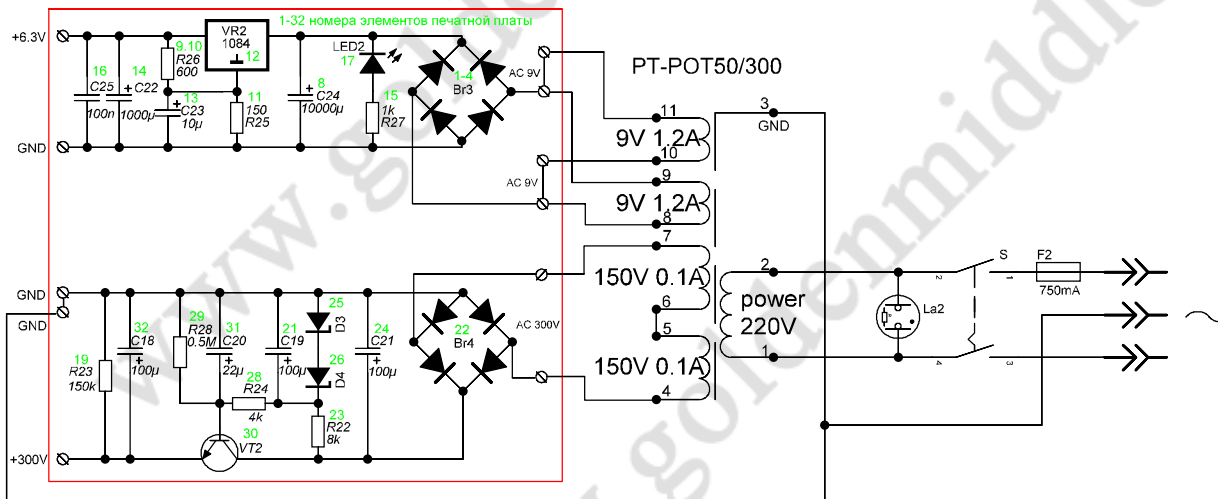

### PRETON принципиальная схема источника питания

#### УНИВЕРСАЛЬНЫЙ ВЫПРЯМИТЕЛЬ - ИСТОЧНИК ПИТАНИЯ

PT-POT50/300

#### СТАБИЛИЗИРОВАННЫЙ ИСТОЧНИК ПИТАНИЯ

PT-POT50/300

Modifications		Date	Name	Description	Page no.
Date	Name			GOLDEN MIDDLE	Pages
					Schematic no.
			STABILIGHT	POWER BOARD	