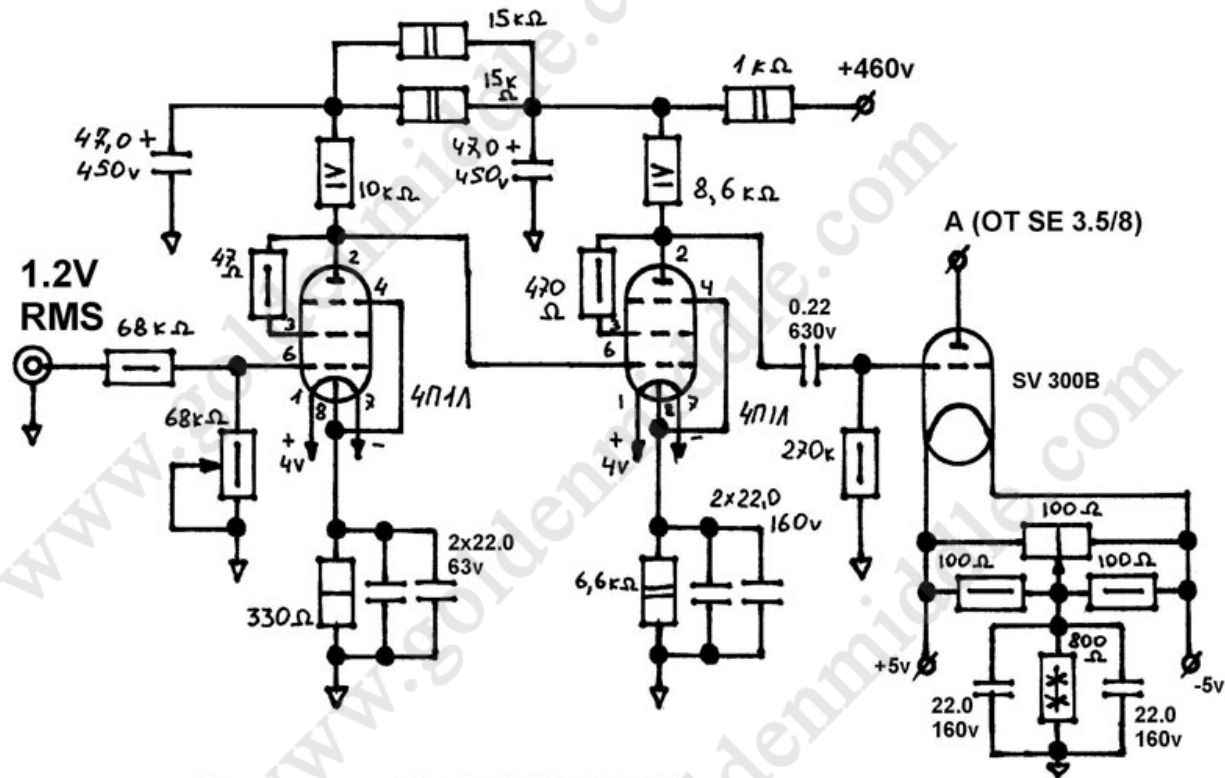

3

4

5 OKT 1999	Blues -DHT
	Twins

Modifications		Date	Name	Description	Page no.
Date	Name			GOLDEN MIDDLE	
					Pages
			BLUES DHT AMP	Schematic no. TUBE POWER AMP	