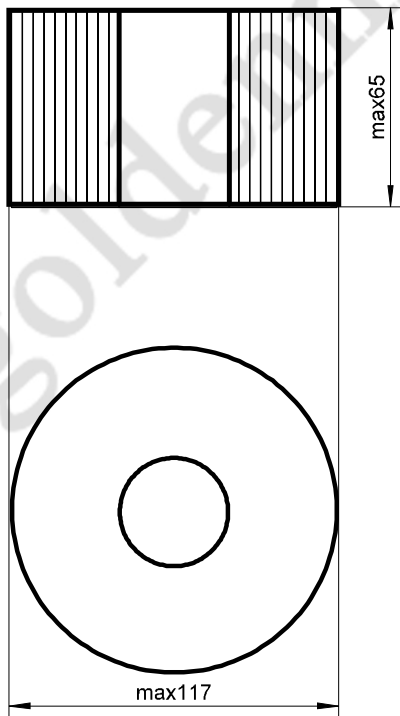

A

B

C

D

E

F

PT-POPH-200/400

ГАБАРИТНЫЕ РАЗМЕРЫ

Description

GOLDEN MIDDLE**200W power trafo**

Schematic no.

PT - POPH - 200 / 400

TECHNICAL SPECIFICATIONS

CORE TYPE

CORE MATERIAL

MODIFICATION