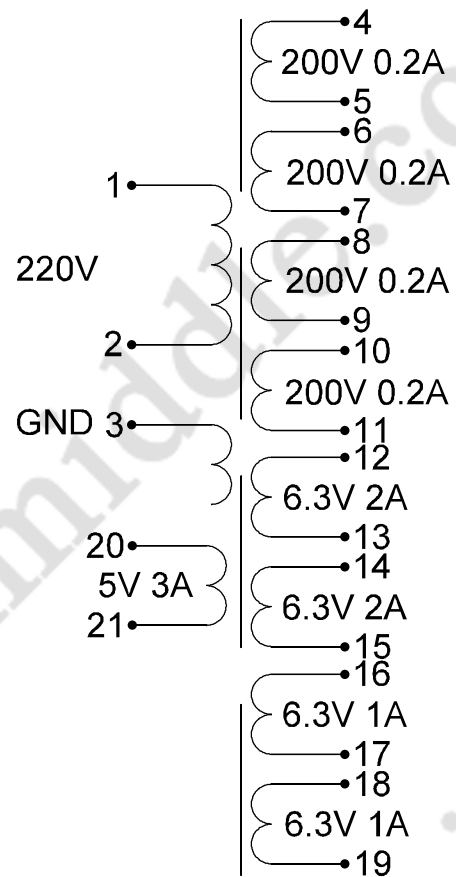

A

B

C

D

E

F

PT-POPH-200/400

ГАБАРИТНЫЕ РАЗМЕРЫ

Description

GOLDEN MIDDLE**200W power trafo**

Schematic no.

PT - POPH - 200 / 400

TECHNICAL SPECIFICATIONS

CORE TYPE

CORE MATERIAL

MODIFICATION

DC VOLTAGE

CAT II 1000V

TECHNICAL DATA

QC

Date

Name

PRICUR

PASS