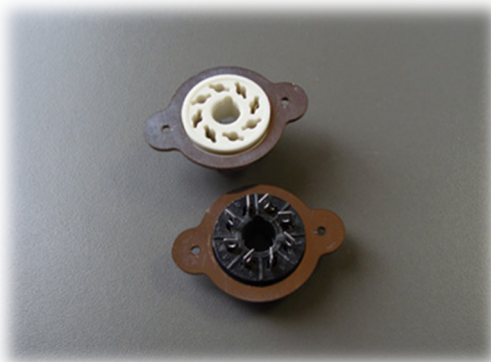

ЗОЛОТАЯ СЕРЕДИНА

КРЕПЖНОЕ КОЛЬЦО для 8-ШТЫРЬКОВЫХ ЛАМПОВЫХ ПАНЕЛЕЙ

Крепежное кольцо для установки 8-штырьковых октальных пластиковых (ПЛ8) и керамических (ПЛК8) ламповых панелей на монтажное шасси / в корпус лампового усилителя.

Простое удобное крепление к корпусу / шасси на 2 винта.
Материал: нержавеющая сталь толщиной 1,5 мм

www.goldenmiddle.com
sale@goldenmiddle.com