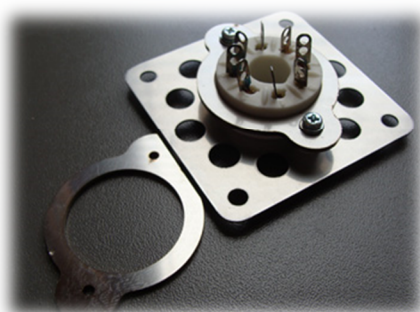

ЗОЛОТАЯ СЕРЕДИНА

КРЕПЖНОЕ КОЛЬЦО для 8-ШТЫРЬКОВЫХ ЛАМПОВЫХ ПАНЕЛЕЙ

Крепежное кольцо для установки 8-штырьковых октальных пластиковых (ПЛ8) и керамических (ПЛК8) ламповых панелей на монтажное шасси / в корпус лампового усилителя.

Простое удобное крепление к корпусу / шасси на 2 винта.
Материал: нержавеющая сталь толщиной 1,5 мм

www.goldenmiddle.com
sale@goldenmiddle.com