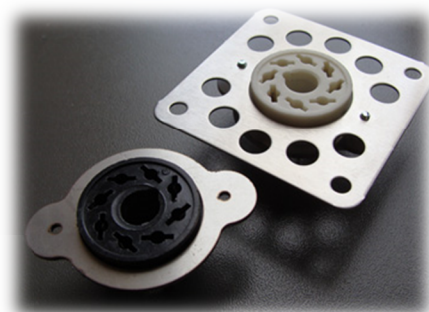

ЗОЛОТАЯ СЕРЕДИНА

КРЕПЖНОЕ КОЛЬЦО для 8-ШТЫРЬКОВЫХ ЛАМПОВЫХ ПАНЕЛЕЙ

Крепежное кольцо для установки 8-штырьковых октальных пластиковых (ПЛ8) и керамических (ПЛК8) ламповых панелей на монтажное шасси / в корпус лампового усилителя.

Простое удобное крепление к корпусу / шасси на 2 винта.
Материал: нержавеющая сталь толщиной 1,5 мм

www.goldenmiddle.com
sale@goldenmiddle.com