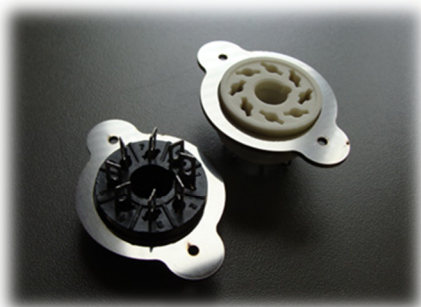

ЗОЛОТАЯ СЕРЕДИНА

КРЕПЖНОЕ КОЛЬЦО для 8-ШТЫРЬКОВЫХ ЛАМПОВЫХ ПАНЕЛЕЙ

Крепежное кольцо для установки 8-штырьковых октальных пластиковых (ПЛ8) и керамических (ПЛК8) ламповых панелей на монтажное шасси / в корпус лампового усилителя.

Простое удобное крепление к корпусу / шасси на 2 винта.
Материал: нержавеющая сталь толщиной 1,5 мм

www.goldenmiddle.com
sale@goldenmiddle.com