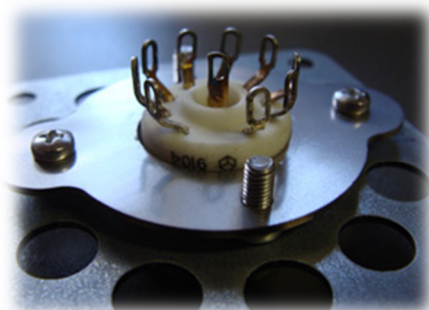

## ПЕРЕХОДНОЕ КОЛЬЦО для 7- и 9-штырьковых ламповых панелей

Переходное кольцо для установки 9-штырьковых ламповых керамических панелей тип ПЛ9-КД/КЭ и 7-штырьковых ламповых панелей на монтажное шасси / в корпус лампового усилителя производства «Золотая Середина» на места, предназначенные для установки 8-штырьковых октальных ламповых панелей.

Простое удобное крепление к корпусу на 2 винта.

Материал: нержавеющая сталь толщиной 1,5 мм

[www.goldenmiddle.com](http://www.goldenmiddle.com)  
[sale@goldenmiddle.com](mailto:sale@goldenmiddle.com)

ЗОЛОТАЯ СЕРЕДИНА  
**ЗИС**  
САНКТ-ПЕТЕРБУРГ