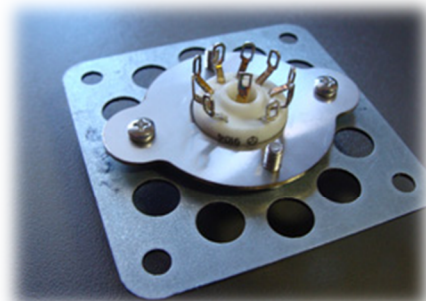

## ПЕРЕХОДНОЕ КОЛЬЦО для 7- и 9-штырьковых ламповых панелей

Переходное кольцо для установки 9-штырьковых ламповых керамических панелей тип ПЛ9-КД/КЭ и 7-штырьковых ламповых панелей на монтажное шасси / в корпус лампового усилителя производства «Золотая Середина» на места, предназначенные для установки 8-штырьковых октальных ламповых панелей.

Простое удобное крепление к корпусу на 2 винта.

Материал: нержавеющая сталь толщиной 1,5 мм

[www.goldenmiddle.com](http://www.goldenmiddle.com)  
[sale@goldenmiddle.com](mailto:sale@goldenmiddle.com)

ЗОЛОТАЯ СЕРЕДИНА  
**ЗИС**  
САНКТ-ПЕТЕРБУРГ