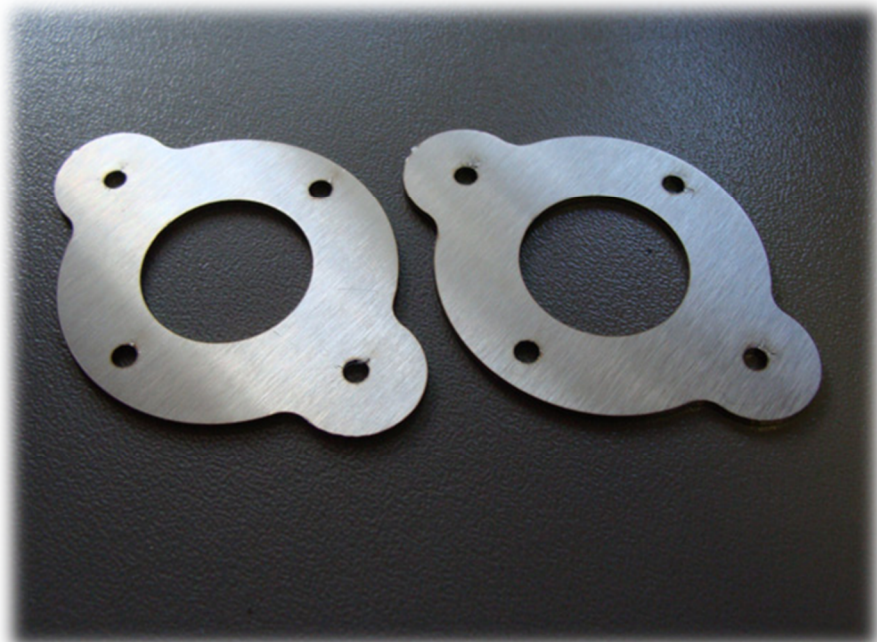

# ЗОЛОТАЯ СЕРЕДИНА

## ПЕРЕХОДНОЕ КОЛЬЦО для 7- и 9-штырьковых ламповых панелей

Переходное кольцо для установки 9-штырьковых ламповых керамических панелей тип ПЛ9-КД/КЭ и 7-штырьковых ламповых панелей на монтажное шасси / в корпус лампового усилителя производства «Золотая Середина» на места, предназначенные для установки 8-штырьковых октальных ламповых панелей.

Простое удобное крепление к корпусу на 2 винта.

Материал: нержавеющая сталь толщиной 1,5 мм

[www.goldenmiddle.com](http://www.goldenmiddle.com)  
[sale@goldenmiddle.com](mailto:sale@goldenmiddle.com)

ЗОЛОТАЯ СЕРЕДИНА  
**ЗИС**  
САНКТ-ПЕТЕРБУРГ