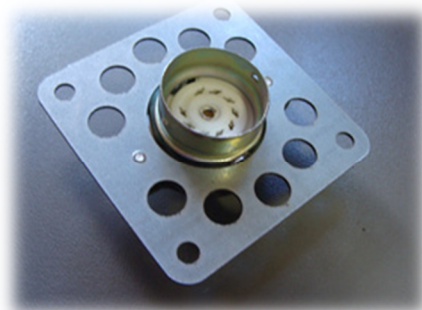

## ПЕРЕХОДНОЕ КОЛЬЦО для 7- и 9-штырьковых ламповых панелей

Переходное кольцо для установки 9-штырьковых ламповых керамических панелей тип ПЛ9-КД/КЭ и 7-штырьковых ламповых панелей на монтажное шасси / в корпус лампового усилителя производства «Золотая Середина» на места, предназначенные для установки 8-штырьковых октальных ламповых панелей.

Простое удобное крепление к корпусу на 2 винта.

Материал: нержавеющая сталь толщиной 1,5 мм

[www.goldenmiddle.com](http://www.goldenmiddle.com)  
[sale@goldenmiddle.com](mailto:sale@goldenmiddle.com)

ЗОЛОТАЯ СЕРЕДИНА  
**ЗИС**  
САНКТ-ПЕТЕРБУРГ