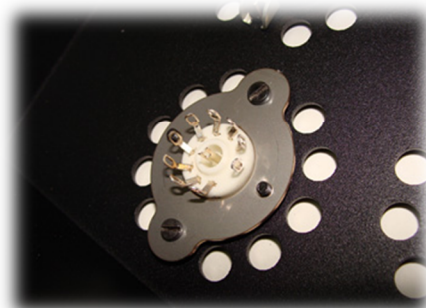

# ЗОЛОТАЯ СЕРЕДИНА

## ПЕРЕХОДНОЕ КОЛЬЦО для 7- и 9-штырьковых ламповых панелей

Переходное кольцо для установки 9-штырьковых ламповых керамических панелей тип ПЛ9-КД/КЭ и 7-штырьковых ламповых панелей на монтажное шасси / в корпус лампового усилителя производства «Золотая Середина» на места, предназначенные для установки 8-штырьковых октальных ламповых панелей.

Простое удобное крепление к корпусу на 2 винта.

Материал: нержавеющая сталь толщиной 1,5 мм

[www.goldenmiddle.com](http://www.goldenmiddle.com)  
[sale@goldenmiddle.com](mailto:sale@goldenmiddle.com)

ЗОЛОТАЯ СЕРЕДИНА  
**ЗИС**  
САНКТ-ПЕТЕРБУРГ