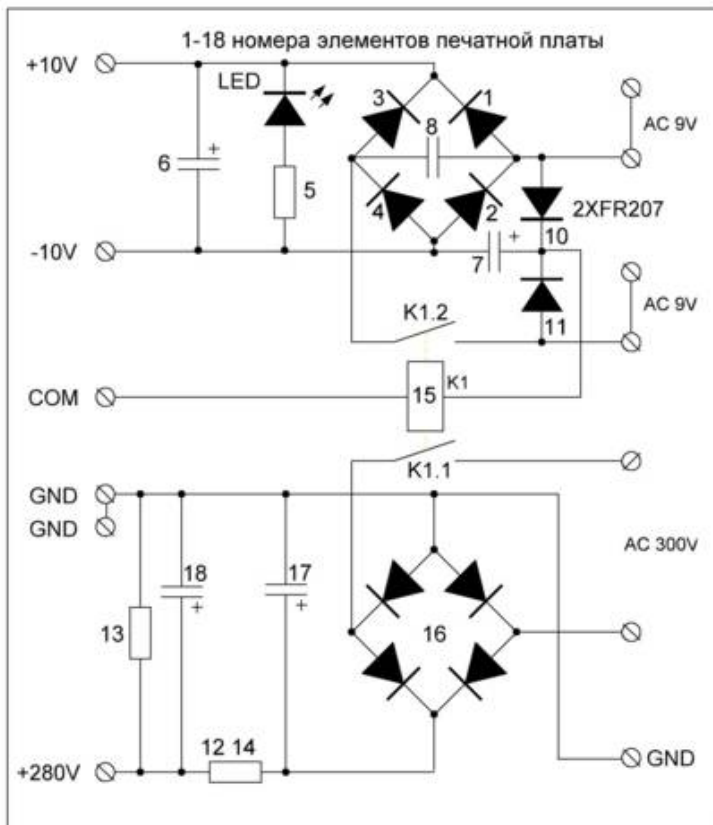

ЗОЛОТАЯ СЕРЕДИНА

ПОЛУПРОВОДНИКОВЫЙ АНОДНО-НАКАЛЬНЫЙ ВЫПРЯМИТЕЛЬ / ФИЛЬТР ИСТОЧНИКА ПИТАНИЯ С УПРАВЛЕНИЕМ (анод до +500В)

IP1V1

ТЕХНИЧЕСКИЕ ХАРАКТЕРИСТИКИ:

На печатной плате установлены 2 универсальных выпрямителя, которые можно использовать по любому назначению:

- выпрямитель для питания цепей накала с емкостным фильтром
- выпрямитель для питания цепей анода с резистивно-емкостным фильтром и резистором гашения и системой управления включения источника питания (при необходимости)