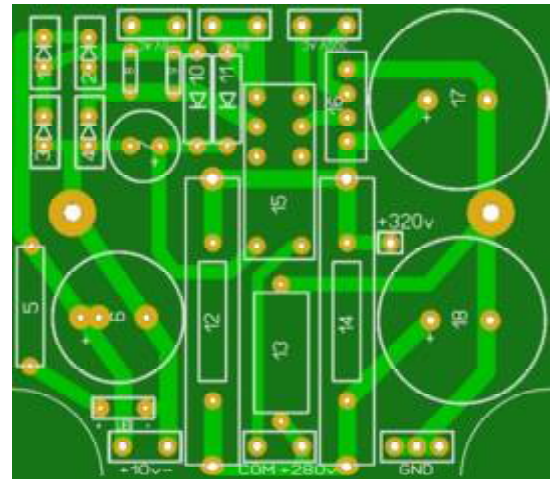

ЗОЛОТАЯ СЕРЕДИНА

ПОЛУПРОВОДНИКОВЫЙ АНОДНО-НАКАЛЬНЫЙ ВЫПРЯМИТЕЛЬ / ФИЛЬТР ИСТОЧНИКА ПИТАНИЯ С УПРАВЛЕНИЕМ (анод до +500В)

IP1V1

ТЕХНИЧЕСКИЕ ХАРАКТЕРИСТИКИ:

На печатной плате установлены 2 универсальных выпрямителя, которые можно использовать по любому назначению:

- выпрямитель для питания цепей накала с емкостным фильтром
- выпрямитель для питания цепей анода с резистивно-емкостным фильтром и резистором гашения и системой управления включения источника питания (при необходимости)