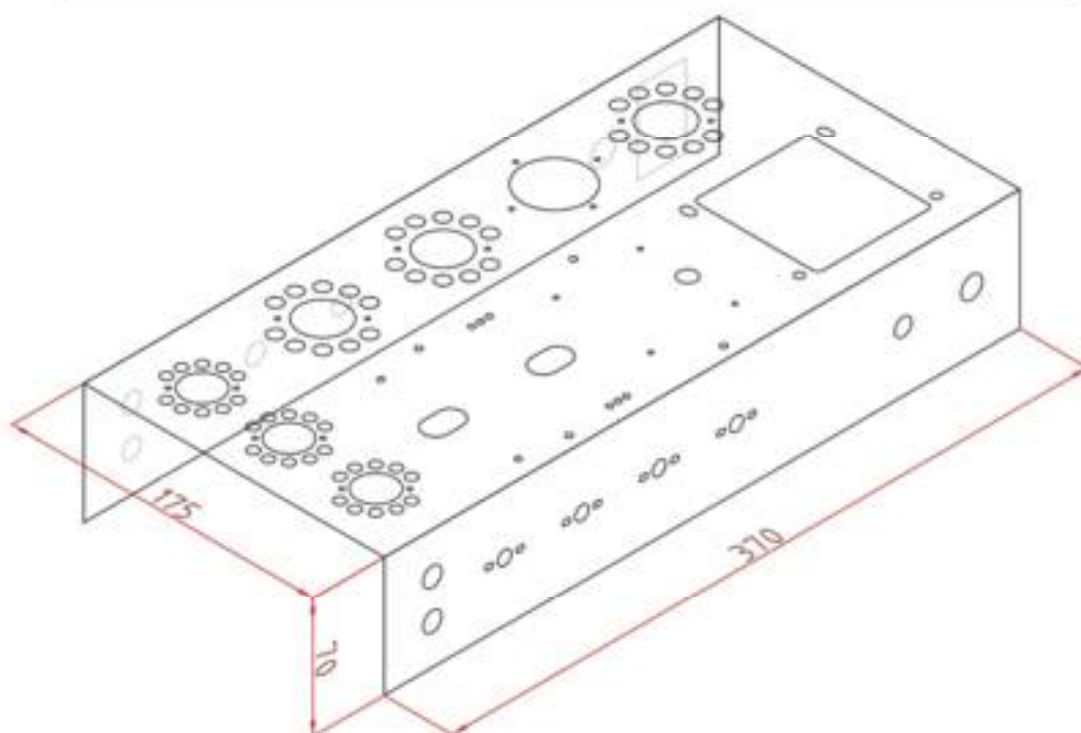

Шасси без днища и боковых стенок предназначено для сборки лампового однотактного или двухтактного лампового усилителя с ламповым (кенотронным) выпрямителем источника анодного питания.

На шасси имеются:

www.goldenmiddle.com
sale@goldenmiddle.com

ЗОЛОТАЯ СЕРЕДИНА

ШАССИ МОНТАЖНОЕ 3+3

ДЛЯ СБОРКИ ЛАМПОВОГО УСИЛИТЕЛЯ

ОСНОВНЫЕ РАЗМЕРЫ

ЗАДНЯЯ ПАНЕЛЬ

ЛИЦЕВАЯ ПАНЕЛЬ

www.goldenmiddle.com
sale@goldenmiddle.com