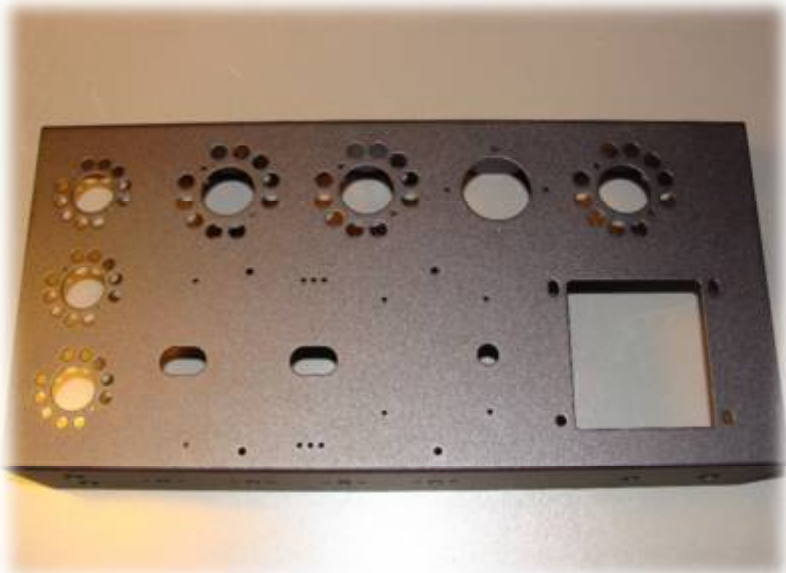

ЗОЛОТАЯ СЕРЕДИНА

ШАССИ МОНТАЖНОЕ 3+3

ДЛЯ СБОРКИ ЛАМПОВОГО УСИЛИТЕЛЯ

неокрашенное или порошковая окраска цвет RAL9005 (черный)

Габаритные размеры: 370 x 175 x B70 мм.

Материал: оцинкованная сталь / сталь толщиной 1,5 мм

Шасси без днища и боковых стенок предназначено для сборки лампового однотактного или двухтактного лампового усилителя с ламповым (кенотронным) выпрямителем источника анодного питания.

На шасси имеются:

- 3 посадочных места для стандартных ламповых панелей типа octal для выходных радиоламп (6П6С, 6ПЗС, EL34, 6L6, 6С4С, 6550, КТ88 и тд) и кенотрона (5Ц3С, 5Ц4С, GZ34, 5U4G, 5Y4 и тд)
- 3 посадочных места для установки ламповых панелей типа noval для радиоламп предварительных каскадов
- 1 посадочное место для установки конденсатора фильтра анодного питания (6Н1П, 6Н2П, 6Н3П, 6Н5П, 6Н6П, 12АХ7, 12АУ7, ECC82, ECC83, ECC88 и тд)
- 1 посадочное место для силового трансформатора на магнитопроводе УШ32 / EI96
- 1 посадочное место для выходного трансформатора на магнитопроводе УШ32 / EI96
- 1 посадочное место для дросселя анодного питания на магнитопроводе УШ22 / EI66

На передней панели шасси стали имеются:

- 2 отверстия для инструментальных / микрофонных входов типа JACK
- 4 отверстия для установки регуляторов чувствительности входов и тембра (например: GAIN1, GAIN2, TREBLE, BASS)
- 1 отверстие для светодиода индикации «работа /STAND-BY»
- 1 отверстие для выключателя режима STAND-BY.