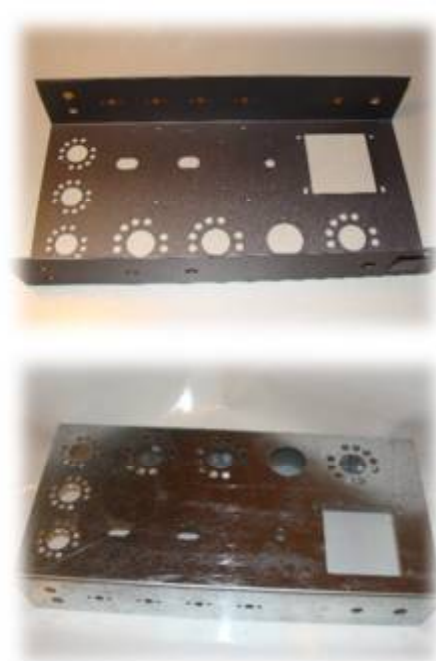

ЗОЛОТАЯ СЕРЕДИНА

ШАССИ МОНТАЖНОЕ 3+3

ДЛЯ СБОРКИ ЛАМПОВОГО УСИЛИТЕЛЯ

неокрашенное или порошковая окраска цвет RAL9005 (черный)

Габаритные размеры: 370 x 175 x B70 мм.

Материал: оцинкованная сталь / сталь толщиной 1,5 мм

Шасси без днища и боковых стенок предназначено для сборки лампового однотактного или двухтактного лампового усилителя с ламповым (кенотронным) выпрямителем источника анодного питания.

На шасси имеются:

- 3 посадочных места для стандартных ламповых панелей типа octal для выходных радиоламп (6П6С, 6ПЗС, EL34, 6L6, 6С4С, 6550, КТ88 и тд) и кенотрона (5Ц3С, 5Ц4С, GZ34, 5U4G, 5Y4 и тд)
- 3 посадочных места для установки ламповых панелей типа noval для радиоламп предварительных каскадов
- 1 посадочное место для установки конденсатора фильтра анодного питания (6Н1П, 6Н2П, 6Н3П, 6Н5П, 6Н6П, 12АХ7, 12АУ7, ECC82, ECC83, ECC88 и тд)
- 1 посадочное место для силового трансформатора на магнитопроводе УШ32 / EI96
- 1 посадочное место для выходного трансформатора на магнитопроводе УШ32 / EI96
- 1 посадочное место для дросселя анодного питания на магнитопроводе УШ22 / EI66

На передней панели шасси стали имеются:

- 2 отверстия для инструментальных / микрофонных входов типа JACK
- 4 отверстия для установки регуляторов чувствительности входов и тембра (например: GAIN1, GAIN2, TREBLE, BASS)
- 1 отверстие для светодиода индикации «работа /STAND-BY»
- 1 отверстие для выключателя режима STAND-BY.